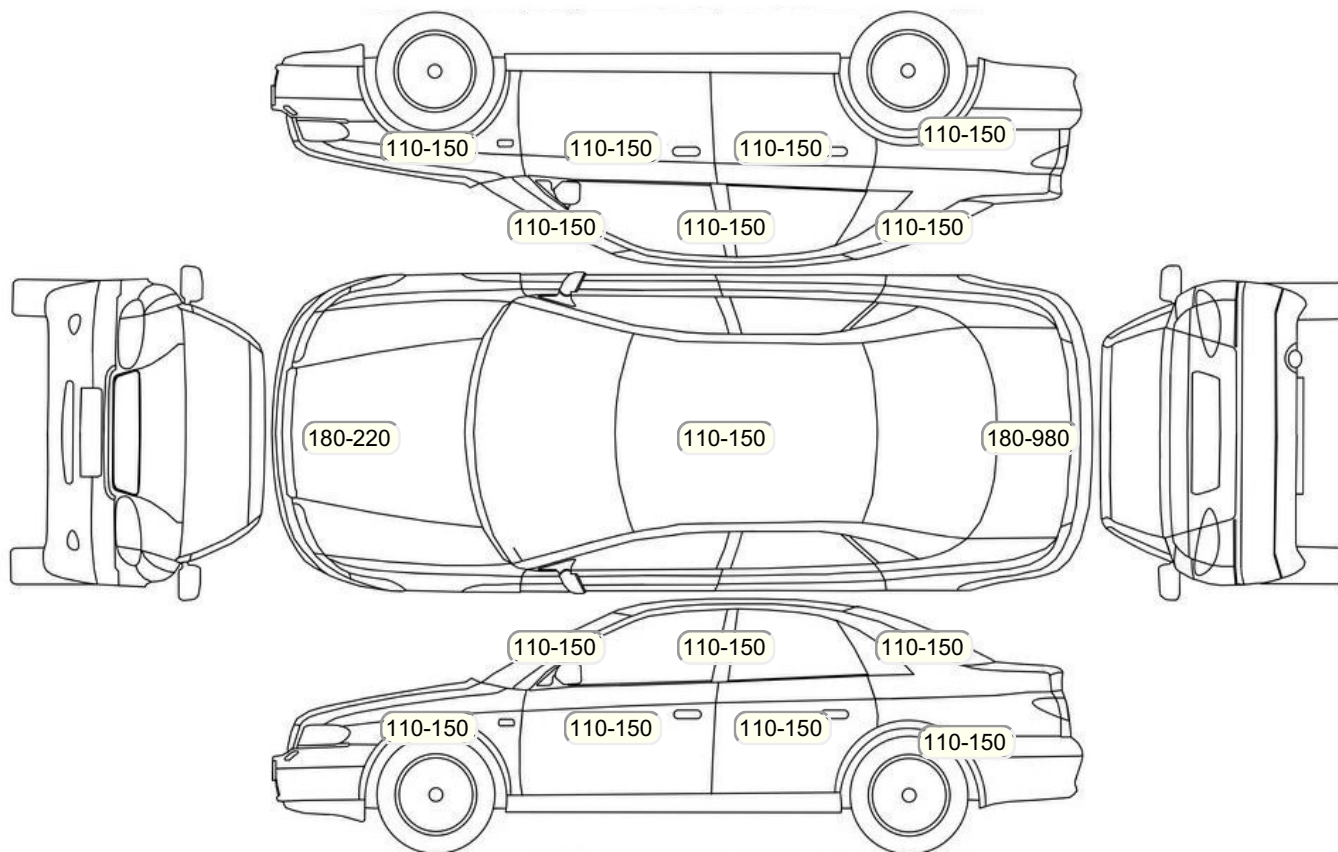

Осмотр состояния ЛКП, мкр

Повреждения экс- и интерьера

Элемент	Состояние ЛКП элемента	Повреждение
Крыло заднее правое		Вмятина, Скол

Комплектация

- 1 Круиз-контроль Круиз-контроль
- 2 Подушки безопасности 8
- 3 Регулировка руля В 2 направлениях
- 4 Регулировка сиденья переднего пассажира Электропривод
- 5 Регулировка сиденья водителя Электропривод с памятью
- 6 Ксеноновые фары Ближний свет
- 7 Обогрев сидений Передние + задние
- 8 Проигрыватель аудио Аудиоподготовка
- 9 Динамики 7
- 10 Система кондиционирования воздуха Климат (2 зоны)
- 11 Усилитель руля Электроусилитель
- 12 Электростеклоподъемники Все
- 13 Электронная система парковки Перед + зад
- 14 Штатная аудиоподготовка
- 15 Тонированные стекла
- 16 Розетка 12 V
- 17 Регулировка руля по высоте и вылету
- 18 Омыватель фар
- 19 Обогрев зеркал
- 20 Бортовой компьютер
- 21 Светодиодные фары
- 22 Передние противотуманные фары
- 23 Электропривод регулировки зеркал
- 24 Центральный замок
- 25 Блокировка задних дверей
- 26 Противоугонная сигнализация
- 27 Иммоилайзер
- 28 Isofix/LATCH
- 29 ESP
- 30 Подушки безопасности оконные (шторки)
- 31 Подушки безопасности боковые
- 32 Подушка безопасности пассажира
- 33 Подушка безопасности водителя
- 34 Парктроник
- 35 Система контроля давления в шинах
- 36 Система курсовой устойчивости
- 37 Антипробуксовочная система
- 38 Антиблокировочная система (ABS)
- 39 Система доступа без ключа
- 40 Парктроник передний
- 41 Парктроник задний
- 42 Камера заднего вида
- 43 Запуск двигателя с кнопки
- 44 Навигационная система
- 45 Bluetooth
- 46 USB порт
- 47 Подогрев задних сидений
- 48 Электронная приборная панель
- 49 Подогрев передних сидений
- 50 Передний центральный подлокотник
- 51 Память передних сидений
- 52 Обогрев рулевого колеса
- 53 Фаркоп
- 54 Пневмоподвеска
- 55 Мультируль
- 56 Турбированный двигатель
- 57 Темный салон
- 58 Отделка кожей рычага КПП
- 59 Отделка кожей рулевого колеса
- 60 Индикатор внешней температуры
- 61 Датчик света
- 62 Датчик дождя
- 63 Рейлинги на крыше